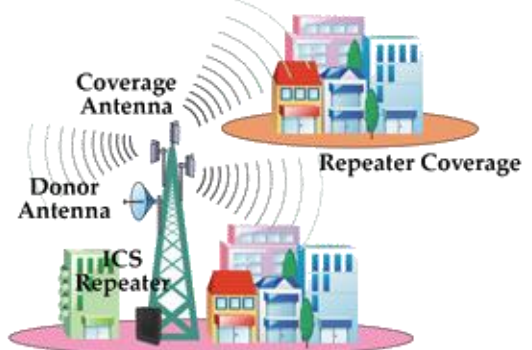

### INTERNET BANDA ANCHA PARA ZONAS REMOTAS

En AT Telecom ofrecemos soluciones que satisfacen las necesidades de cobertura de internet banda ancha y VoIP mediante soluciones WISP en banda libre de 2.4Ghz y 5.8Ghz, logrando así coberturas en zonas rurales y de difícil acceso donde la densidad poblacional es considerablemente baja, de esta manera apoyamos proyectos públicos y privados relacionados con el acceso a internet de poblaciones vulnerables y remotas: Colegios, Casas, Fincas, Hospitales, Fábricas y otros.

### Monederos VoIP y Venta de acceso WiFi

**RADIOBASES REPETIDORAS PARA REDES MÓVILES GSM/WCDMA/LTE**

Repetidor por desplazamiento de frecuencia BTS Coverage

Repeater Coverage

Repetidor con Cancelación de Ruido

BTS Coverage

Repeater Coverage

Repetidor Dual Band

BTS Coverage

Repetidor de Banda única

BTS Coverage

Repeater Coverage