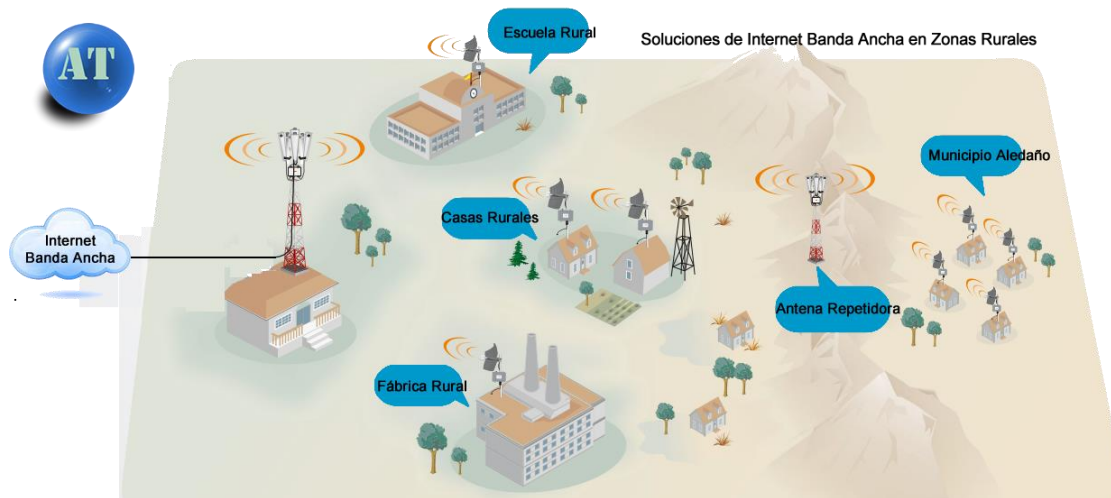

# Nuestros Servicios

Servicios de Ingeniería RF

Cell Site planning	Drive Test
Site Survey	Optimización RF
Instalación	Servicios de valor agregado
Desempeño de KPIs	Proyectos llave en Mano

- Site survey
- Instalación de antenas y soportes
- Instalación de equipos SDH y PDH para microondas.
- Instalación de equipos GSM, UMTS/HSDPA, LTE y WiMax
- Instalación de equipos para redes de fibra óptica
- Instalación de sistemas de energía
- Comisionamiento e integración
- Pruebas de voz y datos
- Monitoreo y solución de alarmas
- Radio Network Planning y Optimización
- Operación y mantenimiento
- Desmontes de equipos e infraestructura.
- Auditorias técnicas.
- Servicios Outsourcing

## Cobertura Zonas Remotas

- Radiobases Repetidoras para telefonía móvil en pueblos, minas.
- WiFi (802.11 a/b/g), WiMAX (802.16) para internet de banda ancha.
- Monederos VoIP via WiFi para pequeños negocios y comunidad

### INTERNET BANDA ANCHA PARA ZONAS REMOTAS

En AT Telecom ofrecemos soluciones que satisfacen las necesidades de cobertura de internet banda ancha y VoIP mediante soluciones WISP en banda libre de 2.4Ghz y 5.8Ghz, logrando así coberturas en zonas rurales y de difícil acceso donde la densidad poblacional es considerablemente baja, de esta manera apoyamos proyectos públicos y privados relacionados con el acceso a internet de poblaciones vulnerables y remotas: Colegios, Casas, Fincas, Hospitales, Fábricas y otros.