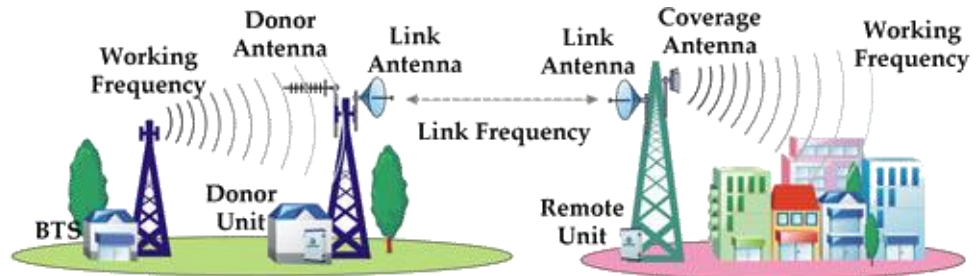

RADIOBASES REPETIDORAS PARA REDES MÓVILES GSM/WCDMA/LTE

Repetidor por desplazamiento de frecuencia BTS Coverage

Repeater Coverage